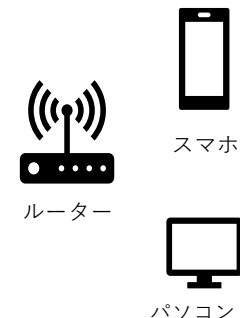

WiFi対応・LEDライト付き ソーラー防犯カメラ

SUN-SSC8036-1

スマホ・パソコン・タブレットからライブ映像が確認 (WiFi環境下)

ソーラーとバッテリーが一体の
コンパクト設計

防犯対策に

停電時・災害時
においても作動

配線工事不要

LEDライト付きで安心

ソーラー発電なので
ランニングコストゼロ

CTRONICS製ネットワークカメラ

200万画素 (1920×1080Pixel) の解像度

フルメタルボディでIP66の高防水防塵性能

無料アプリをダウンロードすることでいつでもどこでもカメラにアクセスできます。

オンライン再生・スナップショット・ビデオレコード・パラメーターの設定、変更もスマホから遠隔操作できます。

ネットワークがなくてもSDカードに録画可能です。

LED照明器具

本体はアルミダイカスト

日垂化学製LEDを使用

省電力で点灯

LED消費電力：約3W

任意の場所に設置できます。

夜間の安全を確保します。

太陽電池：シリコン単結晶 80W

蓄電池：リン酸鉄リチウムイオン電池

蓄電容量：
12.8V/36Ah

無日照保証は約5日

蓄電池の期待寿命は約10年