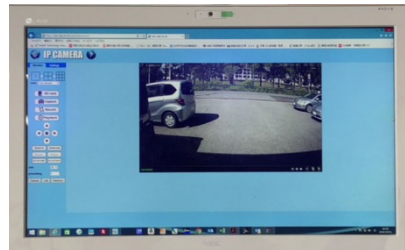

## 簡単設置

アルミ筐体でIP66の防水等級 設置場所を選びません。  
 マイクロSDカード録画 128GBのSDカードまでサポート(推奨64GB)  
 ※マイクロSDカードは付属されておりません。別途購入してください。

## ライブ画像

200万画素  
 (1920×1080Pixel)  
 に対応

IP CAMERA カメラのIPアドレスをブラウザのアドレスに入力するとカメラにアクセスできます。

遠隔操作で再生・録画やプログラムの設定変更ができます。