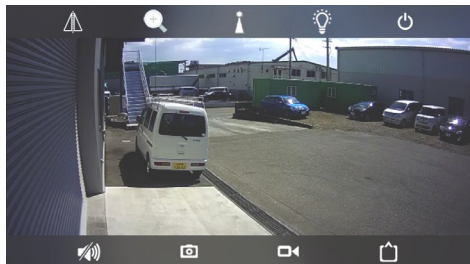

## ライブ画像

200万画素  
 (1920×1080Pixel)  
 に対応

IP CAMERA カメラのIPアドレスをブラウザのアドレスに入力するとカメラにアクセスできます。

遠隔操作で再生・録画やプログラムの設定変更ができます。