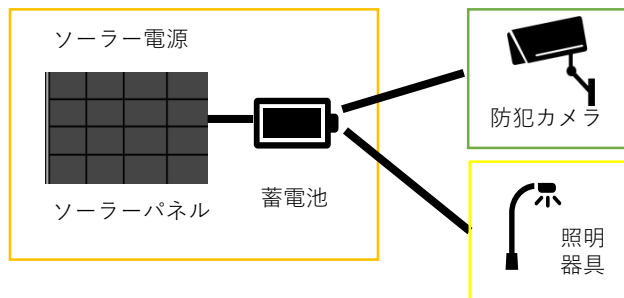

WiFi対応・LEDライト付き ソーラー防犯カメラ

SUN-SSC8036-1

スマホ・パソコン・タブレットからライブ映像が確認 (WiFi環境下)

ソーラーとバッテリーが一体の
コンパクト設計

防犯対策に

停電時・災害時
においても作動

配線工事不要

LEDライト付きで安心

ソーラー発電なので
ランニングコストゼロ

CTRONICS製ネットワークカメラ

200万画素 (1920×1080Pixel) の解像度

フルメタルボディでIP66の高防水防塵性能

無料アプリをダウンロードすることでいつでもどこでもカメラにアクセスできます。

オンライン再生・スナップショット・ビデオレコード・パラメーターの設定、変更もスマホから遠隔操作できます。

ネットワークがなくてもSDカードに録画可能です。

LED照明器具

本体はアルミダイカスト

日垂化学製LEDを使用

省電力で点灯

LED消費電力：約3W

任意の場所に設置できます。

夜間の安全を確保します。

太陽電池：シリコン単結晶 80W

蓄電池：リン酸鉄リチウムイオン電池

蓄電容量：
12.8V/36Ah

無日照保証は約5日

蓄電池の期待寿命は約10年